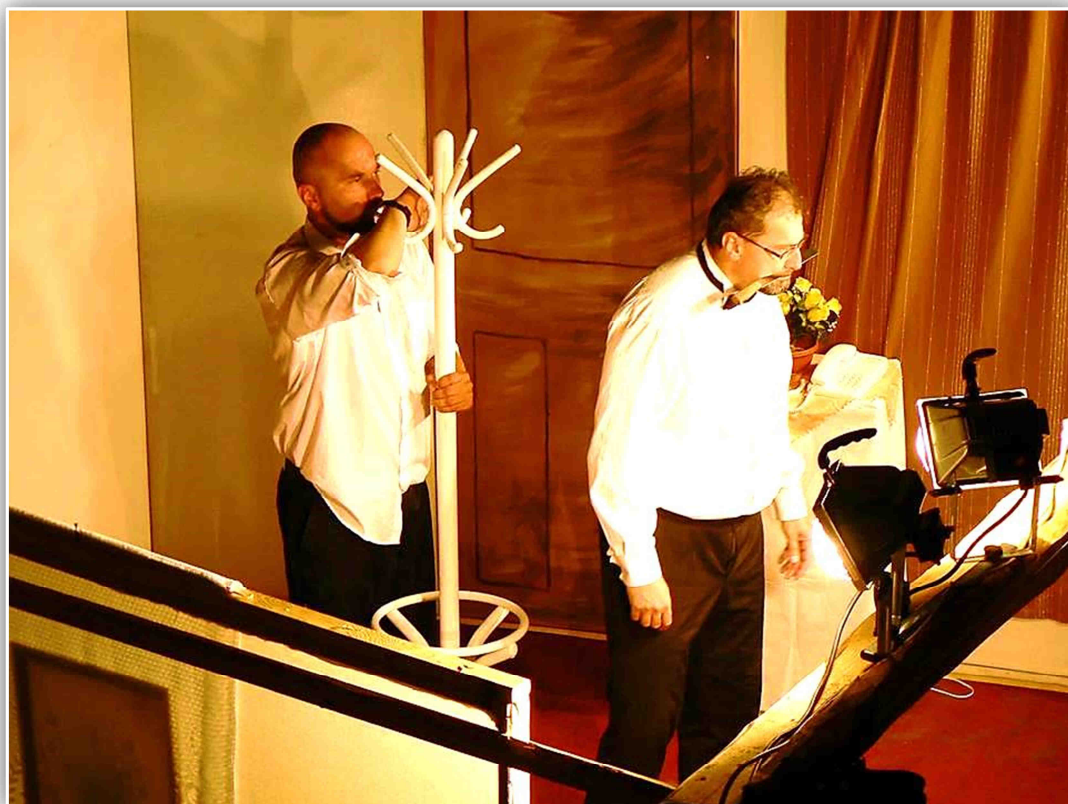

*Divadelní představení helvíkovických ochotníků v dlouhoňovické tělocvičně.
(vyfoceno 28. 8. 2015, autor L. Šimek)*